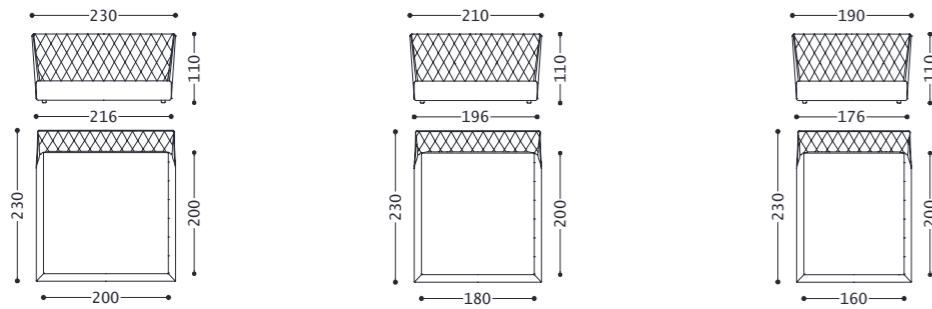

**GRACE** letto/bed/lit/Bett

designed and dressed by Castello Lagravinese Studio

Cod. Tessuto/fabric/tissu/Stoff: 1  
Cod. Pelle/leather/cuir/Leder: 2

CON DOGHE/WITH SLATS/À LATTES/MIT LATTENROST

1GRLLA200  
2GRLLA200

1GRLLA180  
2GRLLA180

1GRLLA160  
2GRLLA160

SENZA DOGHE/WITHOUT SLATS/SANS LATTES/OHNE LATTENROST

1GRLLA200B  
2GRLLA200B

1GRLLA180B  
2GRLLA180B

1GRLLA160B  
2GRLLA160B

CON ALZATA FACILITATA/EASY LIFT MECHANISM/MÉCANISME DE SOULÈVEMENT FACILITÉ/MECHANISMUS DER DAS ANHEBEN ERLEICHTERT