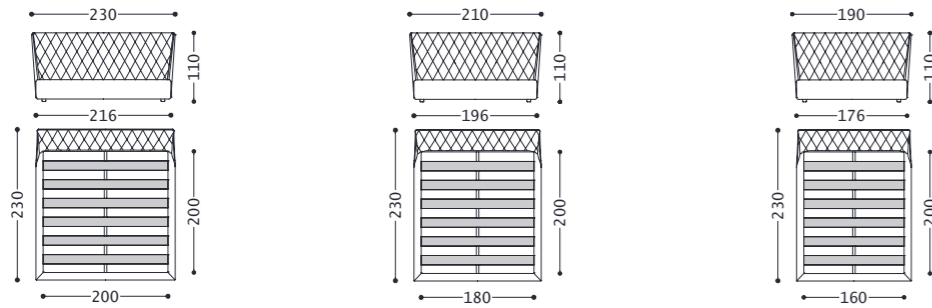

**GRACE** letto/bed/lit/Bett

designed and dressed by Castello Lagravinese Studio

Cod. Tessuto/fabric/tissu/Stoff: 1  
Cod. Pelle/leather/cuir/Leder: 2

CON DOGHE/WITH SLATS/À LATTES/MIT LATTENROST

1GRLLA200  
2GRLLA200

1GRLLA180  
2GRLLA180

1GRLLA160  
2GRLLA160

SENZA DOGHE/WITHOUT SLATS/SANS LATTES/OHNE LATTENROST

1GRLLA200B  
2GRLLA200B

1GRLLA180B  
2GRLLA180B

1GRLLA160B  
2GRLLA160B

CON ALZATA FACILITATA/EASY LIFT MECHANISM/MÉCANISME DE SOULÈVEMENT FACILITÉ/MECHANISMUS DER DAS ANHEBEN ERLEICHTERT