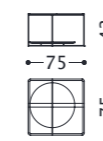

1C1MTAVQ7575