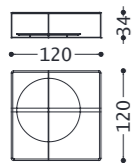

Struttura: metallo.
Finitura struttura: placcato oro lucido 24 carati e nero opaco.
Top: vetro fumé.
Top 2: MDF laccato.

Structure: metal.
Structure finishing: glossy 24 Kt gold-plated and matt black.
Top: smoked glass.
Top 2: lacquered MDF.

1CT5TAVQ12012