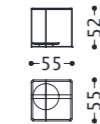

1C1MTAVQ5555