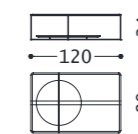

1C1MTAVR12080