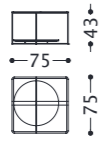

1CT5TAVQ7575