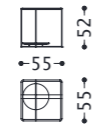

**Structure:** in metal.  
**Structure finishing:** glossy 24 Kt gold-plated and matt black.  
**Top:** in marble.  
**Top 2:** lacquered MDF.

1CT1TAVQ12012

1CT1TAVQ7575

1CT1TAVQ5555

1CT1TAVR12080

tavolino/small table **Clint 1 painted**