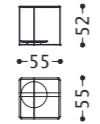

1CT5TAVQ5555