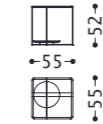

1C5MTAVQ5555