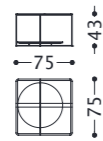

1CT1TAVQ7575