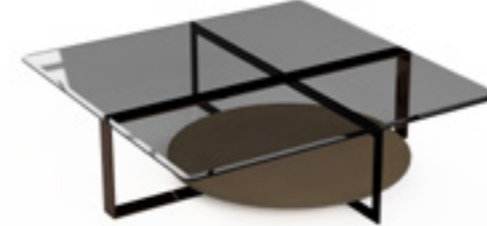

tavolino/small table **Clint 5 painted**

elementi/elements

designed by Castello Lagravinese

Struttura: metallo.
Finitura struttura: a scelta -brunzo, rame, brunito lucido e nero opaco.
Top: vetro fumé.
Top 2: MDF laccato

Structure: in metal.
Structure finishing: options bronze, copper, glossy browned and matt black.
Top: smoked glass.
Top 2: lacquered MDF.