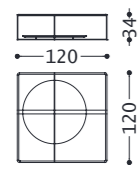

1CT1TAVQ12012