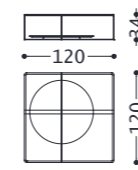

1C1MTAVQ12012