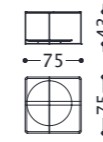

1C5MTAVQ7575