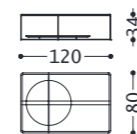

**Structure:** in metal.  
**Structure finishing:** glossy 24 Kt gold-plated and matt black.  
**Top:** in marble.  
**Top 2:** lacquered MDF.

1CT1TAVQ12012

1CT1TAVQ7575

1CT1TAVQ5555

1CT1TAVR12080

tavolino/small table **Clint 1 painted**