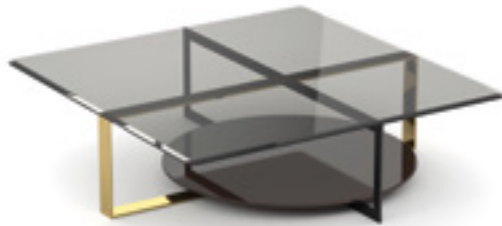

tavolino/small table **Clint 1 gold**

elementi/elements

designed by Castello Lagravinese

**Struttura:** metallo.  
**Finitura struttura:** placcato oro lucido 24 carati e nero opaco.  
**Top:** in marmo.  
**Top 2:** MDF laccato.

**Structure:** in metal.  
**Structure finishing:** glossy 24 Kt gold-plated and matt black.  
**Top:** in marble.  
**Top 2:** lacquered MDF.

1CT1TAVQ12012

1CT1TAVQ7575

1CT1TAVQ5555

1CT1TAVR12080

tavolino/small table **Clint 1 painted**

1C1MTAVQ12012

1C1MTAVQ7575

1C1MTAVQ5555

1C1MTAVR12080

tavolino/small table **Clint 5 gold**

elementi/elements

designed by Castello Lagravinese

**Struttura:** metallo.  
**Finitura struttura:** placcato oro lucido 24 carati e nero opaco.  
**Top:** vetro fumé.  
**Top 2:** MDF laccato.

**Structure:** metal.  
**Structure finishing:** glossy 24 Kt gold-plated and matt black.  
**Top:** smoked glass.  
**Top 2:** lacquered MDF.

1CT5TAVQ12012

1CT5TAVQ7575

1CT5TAVQ5555

1CT5TAVR12080

tavolino/small table **Clint 5 painted**