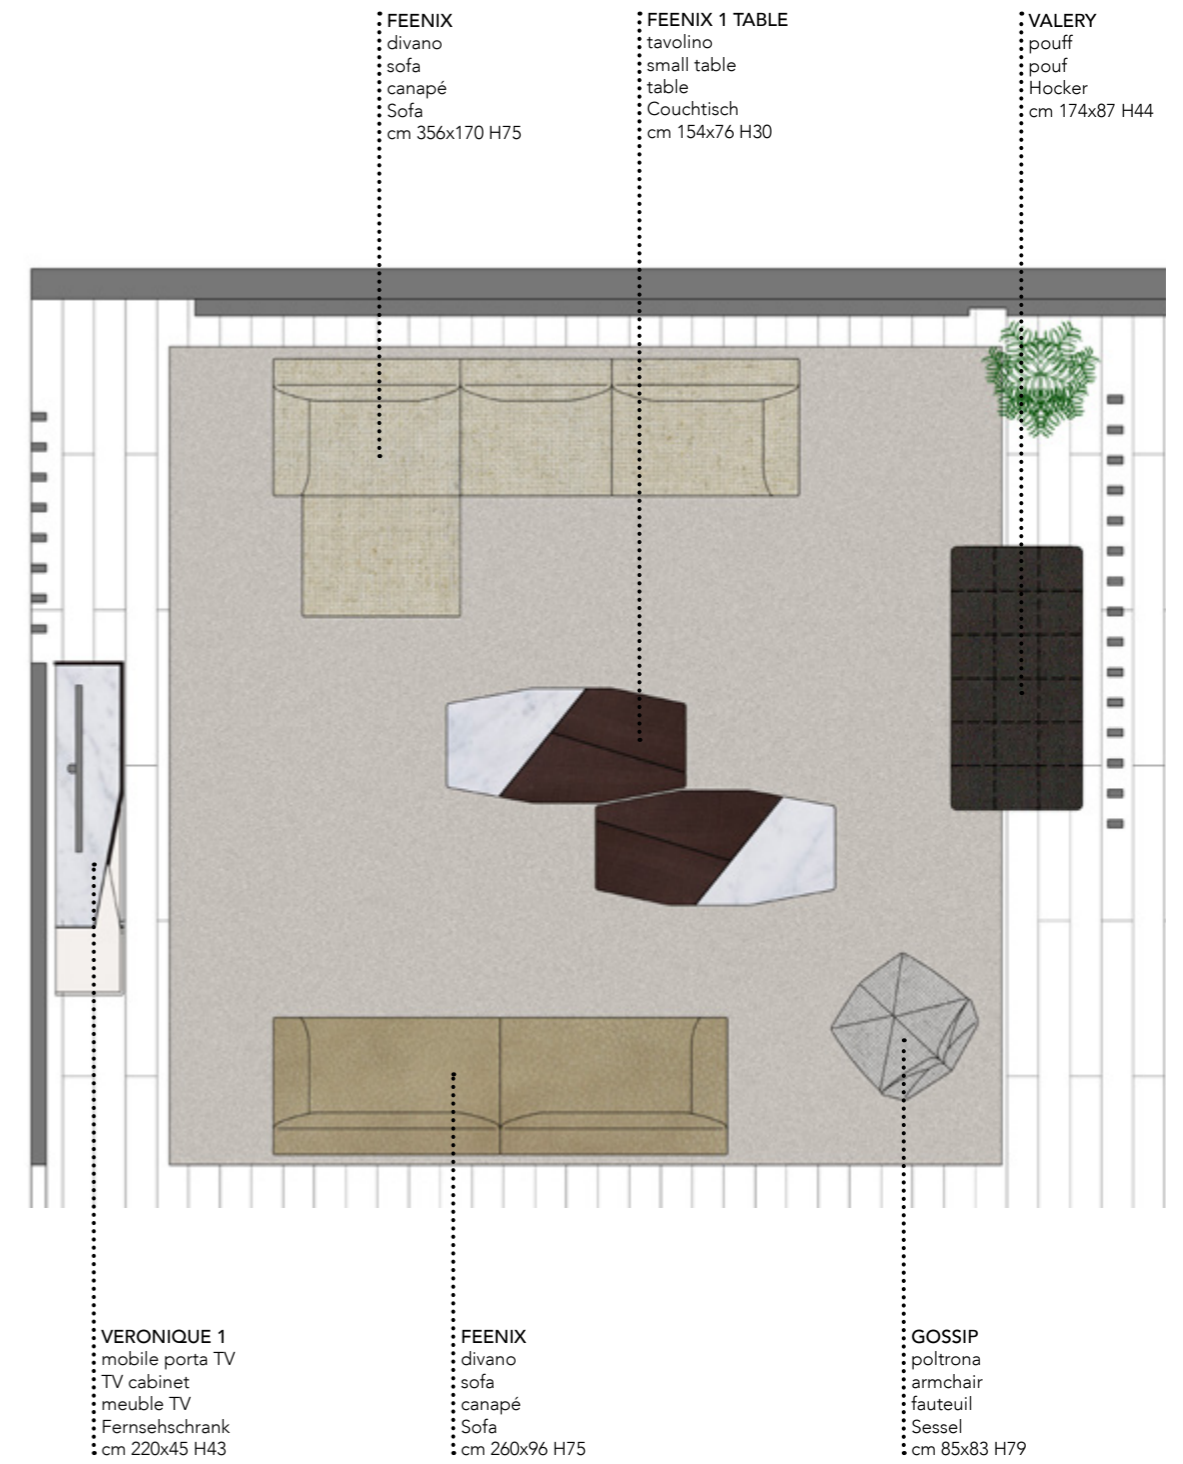

# Room B

**FEENIX**

**VALERY**

**GOSSIP**

**VERONIQUE 1**

**FEENIX 1 TABLE**

**FEENIX** divano/sofa/canapé/Sofa

Design: Arch. Maurizio Manzoni