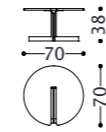

VALERY 3 TABLE tavolino/small table/table/Couchtisch ø70
• 1VL3TAVROT70 • Top Mink brown • struttura Brunito lucido/structure glossy Brownd/structure Bruni brilliant Struktur poliert Brüniert