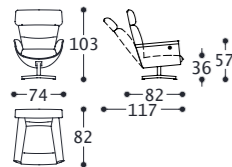

HONOLULU poltrona relax/relax armchair/fauteuil relax/Sessel relax

Design: Alberta Style Department

HONOLULU poltrona relax/relax armchair/fauteuil relax/Sessel relax
• 2HONPAGNONV • 9N5 Ascott fango, Cat. G • struttura esterna Noce/surface Walnut/structure extérieur Noyer/Aussere Struktur Nußbaum • basamento nero verniciato/base varnished black / piètement noire verni/Basis Schwarz lackiert

HONOLULU pouff/pouf/Hocker
• 2HONPOUFFNONV • 9N5 Ascott fango, Cat. G • struttura esterna Noce/surface Walnut/structure extérieur Noyer/Aussere Struktur Nußbaum • basamento nero verniciato/base varnished black / piètement noire verni/Basis Schwarz lackiert

ORIGAMI LUXURY GLASS tavolino/small table/table/Couchtisch

Design: Arch. Maurizio Manzoni

ORIGAMI LUXURY GLASS tavolino/small table/table/Couchtisch ø70
• 1OL5TAV70 • Top vetro goffrato/embossed glass/verre gaufré/Pressglas • struttura/structure/Struktur French Bronze

ORIGAMI LUXURY GLASS tavolino/small table/table/Couchtisch ø50
• 1OL5TAV50 • Top vetro goffrato/embossed glass/verre gaufré/Pressglas • struttura/structure/Struktur French Bronze