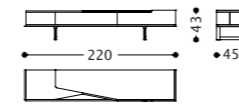

VERONIQUE 1 mobile porta TV/TV cabinet/meuble TV/Fernsehschrank
• 1VE1MOBTV • Top marmo/marble/marbre/Marmor Cream Calacatta, Cat. X4 ed inserto laccato lucido colore "snow"/and insert glossy lacquered colour "snow"/et insert laqué brillant couleur "snow"/und Insert Glänzend lackiert Farbe "Snow" • base/Basis: esterno eucalipto frisé e laccato lucido colore "snow"/external side eucaliptus frisé and glossy lacquered colour "snow"/côté extérieur eucalyptus frisé et laqué brillant couleur "snow"/Außenseite Eukalyptus Frisé und Glänzend lackiert Farbe "Snow" – interno impiallaciato eucalipto frisé /internal side veneer eucaliptus frisé/côté intérieur placage eucalyptus frisé/Innenseite Furniert Eukalyptus Frisé • struttura Brunito lucido/structure glossy Brownd/structure Bruni brillant/Struktur poliert Brüniert