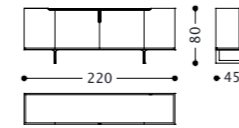

PHOTO 4

PHOTO 5

**VERONIQUE 1** mobile/furniture/meubles/Möbel

Design: Arch. Maurizio Manzoni

**VERONIQUE 1** madia alta/high cupboard/buffet haut/hoher Schrank  
 • 1VE1MAA • Top marmo/marble/marbre/Marmor Cream Calacatta, Cat. X4 • base/Basis: esterno eucalipto frisé e laccato opaco colore "snow"/external side eucaliptus frisé and matt lacquered colour "snow"/côté extérieur eucalyptus frisé et laqué opaque couleur "snow"/Außenseite Eukalyptus Frisé und matt lackiert Farbe "Snow" – interno laccato opaco colore "snow"/internal side matt lacquered colour "snow"/côté intérieur laqué opaque couleur "snow"/Innenseite matt lackiert Farbe "Snow" • struttura Brunito lucido/structure glossy Brownd/structure Bruni brillant/Struktur poliert Brüniert