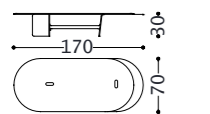

## PREMIERE 1 TABLE • PREMIERE 5 TABLE tavolino/small table/table/Couchtisch

Design: Arch. Maurizio Manzoni

PREMIERE 1 TABLE planet table 139x109  
• 1PR1PLTB • Top ø60 marmo/marble/marbre/Marmor Natural travertino, Cat. X3 • Top Ø60 e Ø100 vetro goffrato/embossed glass/verre gaufré/Pressglas • struttura bronzo/structure bronze/Struktur Bronze.