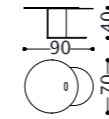

PREMIERE 5 TABLE tavolino/small table/table/Couchtisch

Design: Arch. Maurizio Manzoni

PREMIERE 5 TABLE tavolino/small table/table/Couchtisch 90x70
• 1PR5TAVROT • Top vetro gofrato/embossed glass/verre gaufré/Pressglas • struttura bronzo/structure bronze/Struktur Bronze.