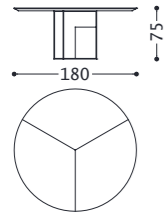

## MOORE 4 PAINTED tavolo da pranzo/dining table/table à manger/Esstisch

Design: *Castello Lagravinese Studio*

MOORE 4 PAINTED tavolo da pranzo/dining table/table à manger/Esstisch ø180  
• 1MP4TPR11 • Top-base ceramica/ceramic/céramique/Top-Basis Keramik • struttura finitura bronzo e nero opaco/structure bronze and matt black finishing/structure finition bronze et noir mat/Struktur Finish Bronze und matt Schwarz.