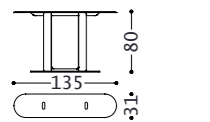

PREMIERE 5 TABLE consolle/console/console/Konsole 135x31
• 1PR5CON • Top vetro goffrato/embossed glass/verre gaufré/Pressglas • struttura bronzo/structure bronze/Struktur Bronze.