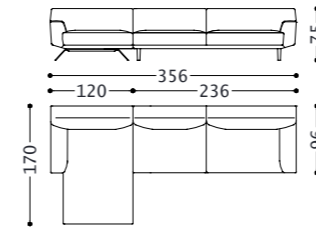

FEENIX divano/sofa/canapé/Sofa

Design: Arch. Maurizio Manzoni

FEENIX divano/sofa/canapé/Sofa
• 01FEEC1 (1FEEDORMSX + 1FEED3MDX) • 6955 Sfaleri sabbia, Cat. 6 • staffa/stirrup/étrier/
Bügel French Bronze