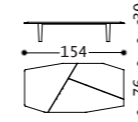

FEENIX 1 TABLE tavolino/small table/table/Couchtisch

Design: Arch. Maurizio Manzoni

FEENIX 1 TABLE tavolino/small table/table/Couchtisch 154x76
• 1FE1TAVR • Top marmo/marble/marbre/Marmor Cream calacatta, Cat. X4 • struttura/structure/Struktur French Bronze