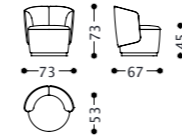

YVONNE poltrona/armchair/fauteuil/Sessel

Design: Arch. Maurizio Manzoni

YVONNE poltrona girevole/swivel armchair/fauteuil tournant/Drehsessel
• 1YVNPGR • 9125 Atena 01 oliva, Cat. 9 • zoccolo in lamina di metallo su supporto in MDF, finitura "Grey Tea"/MDF base metal laminated, "Grey Tea" finishing/piétement en feuille de métal sur un support en MDF, finition "Grey Tea"/Sockel mit Metallblat auf MDF, Bearbeitung "Grey Tea".