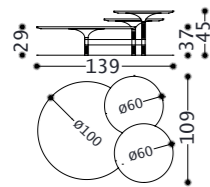

## PREMIERE 1 TABLE • PREMIERE 5 TABLE tavolino/small table/table/Couchtisch

Design: Arch. Maurizio Manzoni

PREMIERE 1 TABLE planet table 139x109  
• 1PR1PLTB • Top ø60 marmo/marble/marbre/Marmor Natural travertino, Cat. X3 • Top Ø60 e Ø100 vetro goffrato/embossed glass/verre gaufré/Pressglas • struttura bronzo/structure bronze/Struktur Bronze.