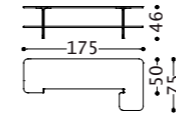

Design: Arch. Maurizio Manzoni

**VALERY 1 TABLE** tavolino/small table/table/Couchtisch 133x139  
 • 1VL1TAV1 • Top marmo/marble/marbre/Marmor Cream Calacatta, Cat. X4 • struttura Brunito lucido/structure glossy Brownd/structure Bruni brilliant/Struktur poliert Brüniert