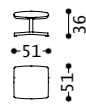

## HONOLULU poltrona relax/relax armchair/fauteuil relax/Sessel relax

Design: Alberta Style Department

HONOLULU poltrona relax/relax armchair/fauteuil relax/Sessel relax  
• 2HONPAGNONV • 9N5 Ascott fango, Cat. G • struttura esterna Noce/surface Walnut/structure extérieur Noyer/Aussere Struktur Nußbaum • basamento nero verniciato/base varnished black / piètement noire verni/Basis Schwarz lackiert