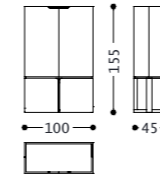

PHOTO 4

PHOTO 5

**VERONIQUE 1** mobile/furniture/meubles/Möbel

Design: Arch. Maurizio Manzoni

**VERONIQUE 1** madia alta/high cupboard/buffet haut/hoher Schrank  
 • 1VE1MAA • Top marmo/marble/marbre/Marmor Cream Calacatta, Cat. X4 • base/Basis: esterno eucalipto frisé e laccato opaco colore "snow"/external side eucaliptus frisé and matt lacquered colour "snow"/côté extérieur eucalyptus frisé et laqué opaque couleur "snow"/Außenseite Eukalyptus Frisé und matt lackiert Farbe "Snow" – interno laccato opaco colore "snow"/internal side matt lacquered colour "snow"/côté intérieur laqué opaque couleur "snow"/Innenseite matt lackiert Farbe "Snow" • struttura Brunito lucido/structure glossy Brownd/structure Bruni brillant/Struktur poliert Brüniert