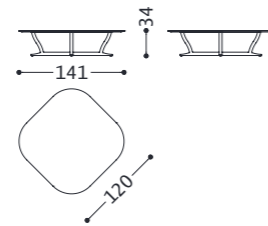

tavolino/small table **Elizabeth** (wooden base)

elementi/elements

designed by Castello Lagravinese

Struttura: in massello di legno.
Top: in marmo.

Structure: in solid wood.
Top: in marble.

1ELITD55

1ELITQ90

1ELITQ120

tavolino imbottito/upholstered small table **Elizabeth Soft** (wooden base)

elementi/elements

designed by Castello Lagravinese

Struttura: massello di legno.
Top rivestito: in tessuto/pelle.
Imbottitura top: in poliuretano espanso a densità differenziata.