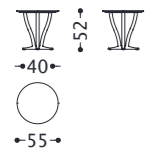

tavolino/small table **Elizabeth** (wooden base)

elementi/elements

designed by Castello Lagravinese

Struttura: in massello di legno.
Top: in marmo.

Structure: in solid wood.
Top: in marble.

1ELITD55

1ELITQ90

1ELITQ120

tavolino imbottito/upholstered small table **Elizabeth Soft** (wooden base)

elementi/elements

designed by Castello Lagravinese

Struttura: massello di legno.
Top rivestito: in tessuto/pelle.
Imbottitura top: in poliuretano espanso a densità differenziata.