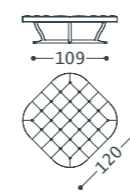

1ELSTQ120
2ELSTQ120