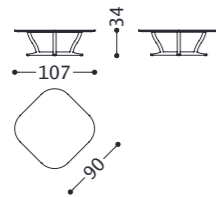

tavolino/small table **Elizabeth** (wooden base)

elementi/elements

designed by Castello Lagravinese

Struttura: in massello di legno.
Top: in marmo.

Structure: in solid wood.
Top: in marble.

1ELITD55

1ELITQ90

1ELITQ120

tavolino imbottito/upholstered small table **Elizabeth Soft** (wooden base)

elementi/elements

designed by Castello Lagravinese

Struttura: massello di legno.
Top rivestito: in tessuto/pelle.
Imbottitura top: in poliuretano espanso a densità differenziata.