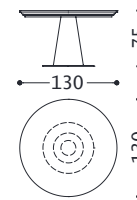

(**): Top noce canaletto/canaletto walnut

(***): Top rovere scuro/dark oak

2JUDTPR1 (*)
2JUDTPR1N (**)
2JUDTPR1R (***)

2JUDLS

2JUDTPR10 (*)
2JUDTPR10N (**)
2JUDTPR10R (***)

2JUDLS3

2JUDTPR2 (*)
2JUDTPR2N (**)
2JUDTPR2R (***)

2JUDTAVP (*)
2JUDTAVPN (**)
2JUDTAVPR (***)

2JUDTAVP2 (*)
2JUDTAVP2N (**)
2JUDTAVP2R (***)

2JUDTAVP1 (*)
2JUDTAVP1N (**)
2JUDTAVP1R (***)