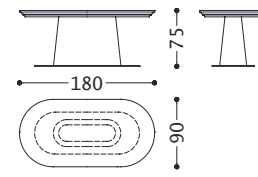

(**): Top noce canaletto/canaletto walnut

(***): Top rovere scuro/dark oak

2JUDTPR1 (*)
2JUDTPR1N (**)
2JUDTPR1R (***)

2JUDLS

2JUDTPR10 (*)
2JUDTPR10N (**)
2JUDTPR10R (***)

2JUDLS3

2JUDTPR2 (*)
2JUDTPR2N (**)
2JUDTPR2R (***)

2JUDTAVP (*)
2JUDTAVPN (**)
2JUDTAVPR (***)

2JUDTAVP2 (*)
2JUDTAVP2N (**)
2JUDTAVP2R (***)

2JUDTAVP1 (*)
2JUDTAVP1N (**)
2JUDTAVP1R (***)