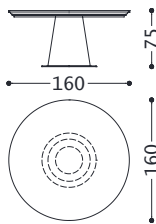

(**): Top noce canaletto/canaletto walnut

(***): Top rovere scuro/dark oak

2JUDTPR1 (*)
2JUDTPR1N (**)
2JUDTPR1R (***)

2JUDLS

2JUDTPR10 (*)
2JUDTPR10N (**)
2JUDTPR10R (***)

2JUDLS3

2JUDTPR2 (*)
2JUDTPR2N (**)
2JUDTPR2R (***)

2JUDTAVP (*)
2JUDTAVPN (**)
2JUDTAVPR (***)

2JUDTAVP2 (*)
2JUDTAVP2N (**)
2JUDTAVP2R (***)

2JUDTAVP1 (*)
2JUDTAVP1N (**)
2JUDTAVP1R (***)