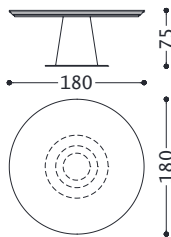

(**): Top noce canaletto/canaletto walnut

(***): Top rovere scuro/dark oak

2JUDTPR1 (*)
2JUDTPR1N (**)
2JUDTPR1R (***)

2JUDLS

2JUDTPR10 (*)
2JUDTPR10N (**)
2JUDTPR10R (***)

2JUDLS3

2JUDTPR2 (*)
2JUDTPR2N (**)
2JUDTPR2R (***)

2JUDTAVP (*)
2JUDTAVPN (**)
2JUDTAVPR (***)

2JUDTAVP2 (*)
2JUDTAVP2N (**)
2JUDTAVP2R (***)

2JUDTAVP1 (*)
2JUDTAVP1N (**)
2JUDTAVP1R (***)