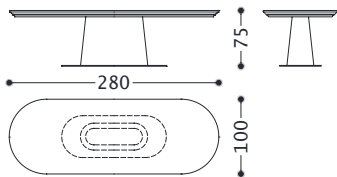

(**): Top noce canaletto/canaletto walnut

(***): Top rovere scuro/dark oak

2JUDTPR1 (*)
2JUDTPR1N (**)
2JUDTPR1R (***)

2JUDLS

2JUDTPR10 (*)
2JUDTPR10N (**)
2JUDTPR10R (***)

2JUDLS3

2JUDTPR2 (*)
2JUDTPR2N (**)
2JUDTPR2R (***)

2JUDTAVP (*)
2JUDTAVPN (**)
2JUDTAVPR (***)

2JUDTAVP2 (*)
2JUDTAVP2N (**)
2JUDTAVP2R (***)

2JUDTAVP1 (*)
2JUDTAVP1N (**)
2JUDTAVP1R (***)