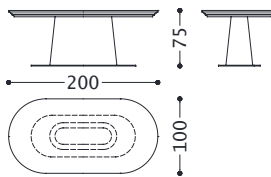

(**): Top noce canaletto/canaletto walnut

(***): Top rovere scuro/dark oak

2JUDTPR1 (*)
2JUDTPR1N (**)
2JUDTPR1R (***)

2JUDLS

2JUDTPR10 (*)
2JUDTPR10N (**)
2JUDTPR10R (***)

2JUDLS3

2JUDTPR2 (*)
2JUDTPR2N (**)
2JUDTPR2R (***)

2JUDTAVP (*)
2JUDTAVPN (**)
2JUDTAVPR (***)

2JUDTAVP2 (*)
2JUDTAVP2N (**)
2JUDTAVP2R (***)

2JUDTAVP1 (*)
2JUDTAVP1N (**)
2JUDTAVP1R (***)