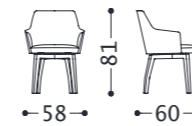

ALLEN CHAIR sedia/chair/chaise/Stuhl

Design: Castello Lagravinese Studio

ALLEN CHAIR sedia/chair/chaise/Stuhl
• 1ACHSE • Tessuto/fabric/tissu/Stoff 7293 RHODES NERO, Cat.7 • Struttura/structure/Struktur NOCE
CANALETTO/CANALETTO WALNUT/NOYER CANALETTO/NUSSBAUM CANALETTO