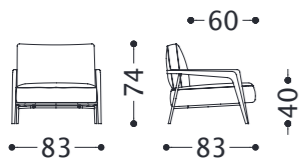

CECILE poltrona/armchair/fauteuil/Sessel

Design: Studio Memo Firenze

CECILE poltrona/armchair/fauteuil/Sessel
• 2CECPW • Pelle/leather/cuir/Leder 942 FJORD DARK, Cat.G • Struttura/structure/Struktur WENGÈ, GUN METAL