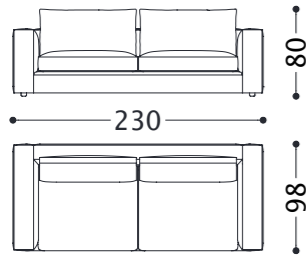

LAGUNA divano/sofa/canapé/sofa

Design: Castello Lagravinese Studio

LAGUNA divano/sofa/canapé/sofa
• 2LAGD2M • Pelle/leather/cuir/Leder 9120 FLORENCE CENERE, Cat.I • Gross Grain NERO