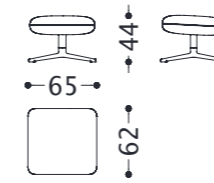

SENATOR pouff/pouf/Hocker
• 2SENPOUFF • Pelle/leather/cuir/Leder 945 FJORD GRIGIO ANTRACITE, Cat.G