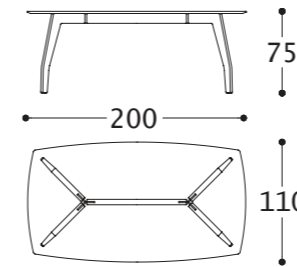

ALLEN 4 tavolo da pranzo/dining table/table à manger/Esstisch

Design: Castello Lagravinese Studio

ALLEN 4 tavolo da pranzo/dining table/table à manger/Esstisch
• 1AN4TAVR200 • Top KERLITE • Struttura/structure/Struktur NOCE CANALETTO/CANALETTO
WALNUT/NOYER CANALETTO/NUSSBAUM CANALETTO