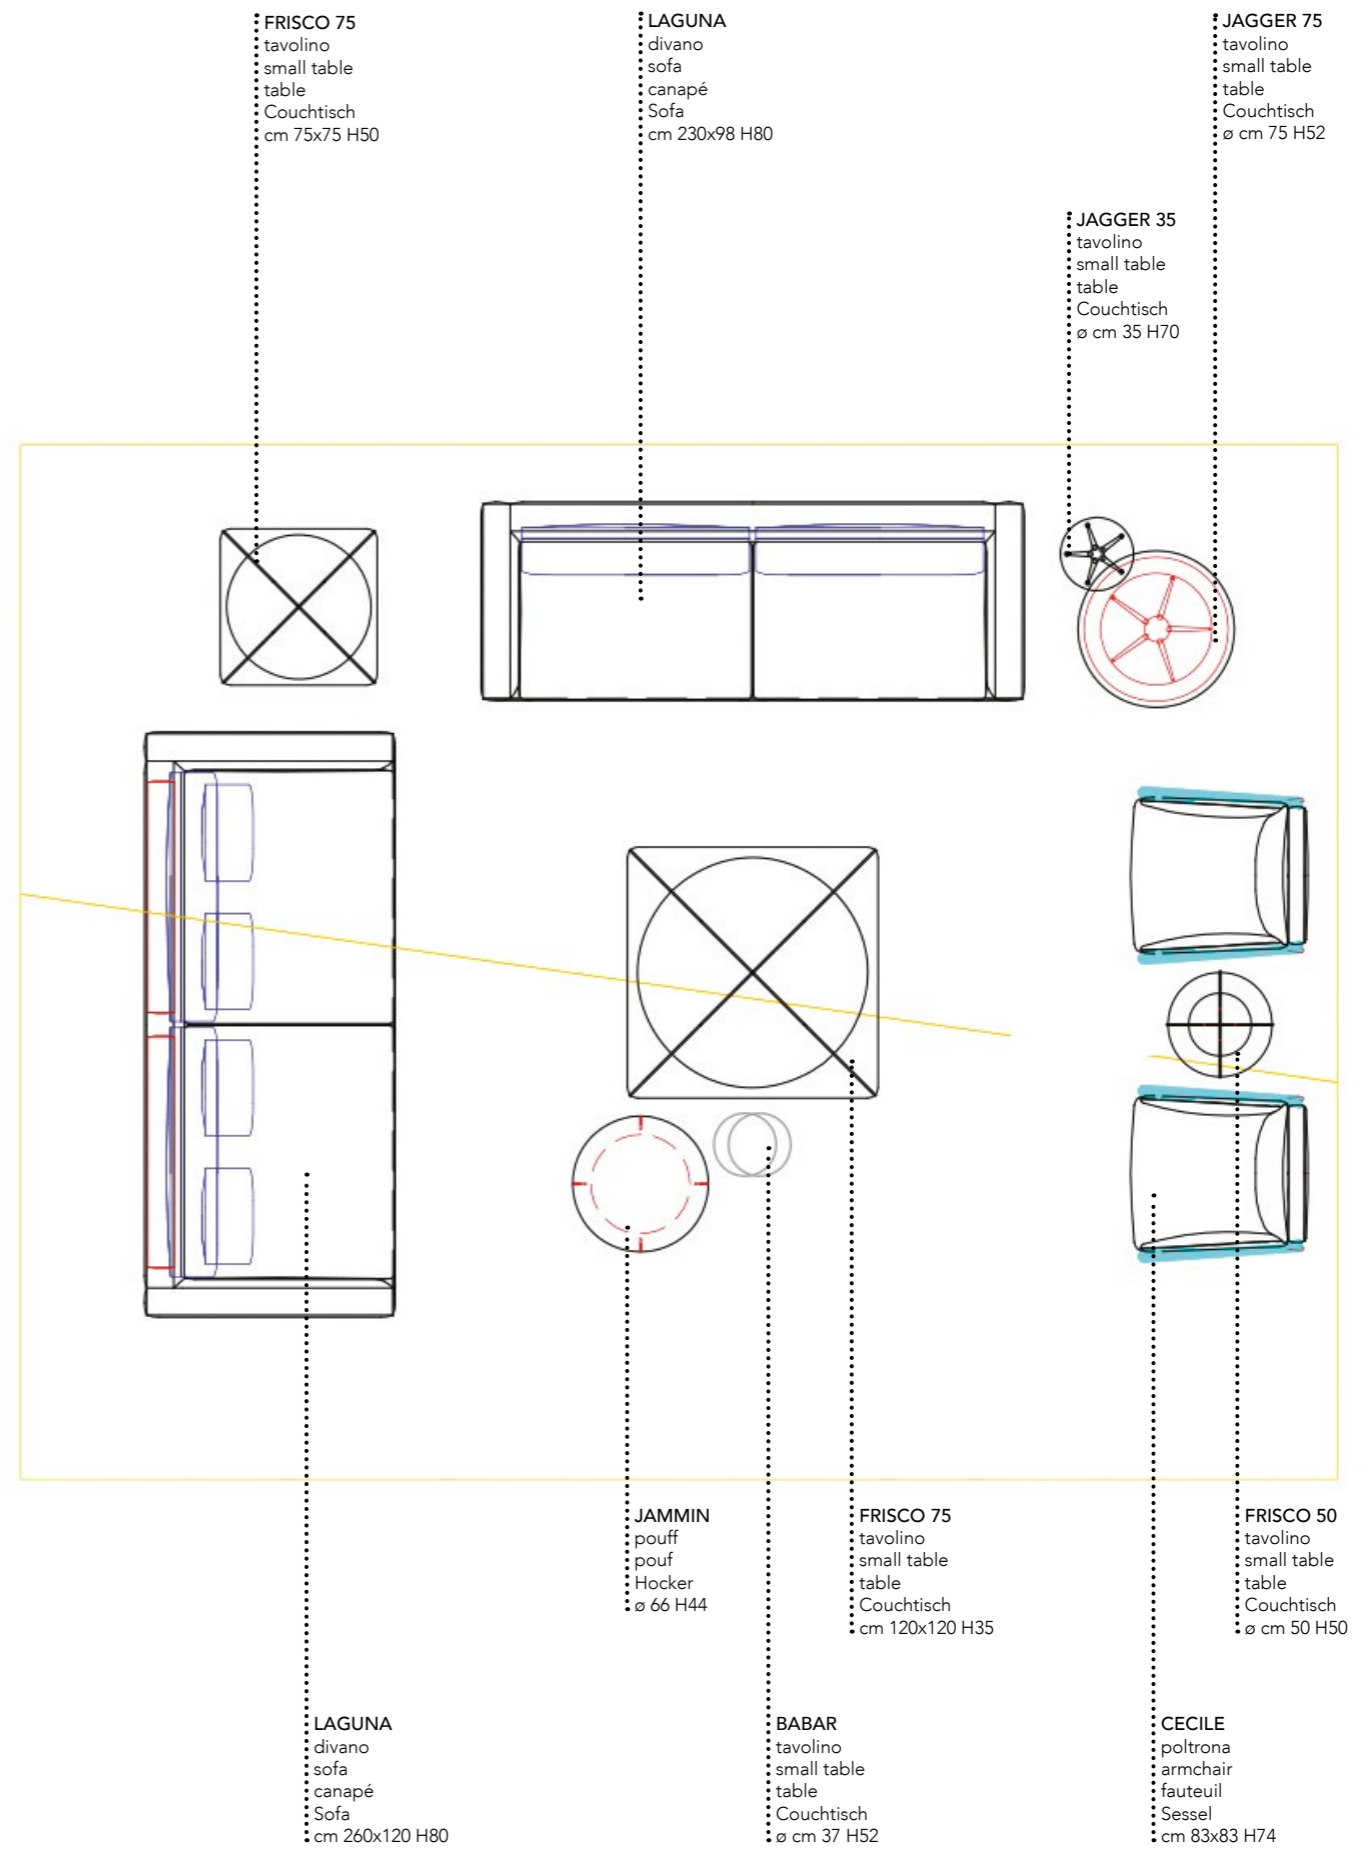

Room 2

LAGUNA

CECILE

JAMMIN

JAGGER

FRISCO

BABAR