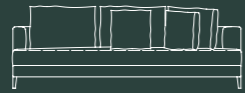

VEGA

ALCOVE