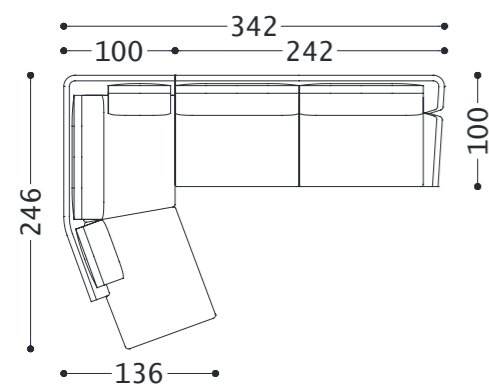

NIKITA divano/sofa/canapé/sofa
• 1NKTD3SP • Tessuto/fabric/tissu/Stoff 8197 ZINCY GRIGIO MEDIO, Cat.8
• Gross Grain ATMOSFERA • Staffa metallica/metal stirrup/etrier en métal/
Metallbügel GUN METAL