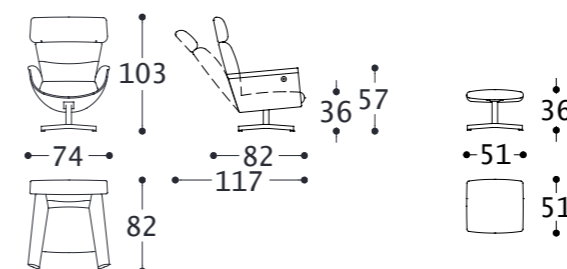

EVOLUTION poltrona relax/relax armchair/fauteuil relax/Sessel relax

Design: Alberta Style Department

EVOLUTION poltrona relax+pouff/relax armchair+pouf/fauteuil relax+pouf/Sessel relax+Hocker
• 02EVL3 (2EVL3PAGNO+2EVLPOUFFAL) • Pelle/leather/ cuir/Leder 8C5 DAKOTA BLACK, Cat.F • Struttura esterna/surface/structure extérieure/Außenstruktur NOCE/WALNUT/NOYER/NUSSBAUM
• Base/Basis Alluminio lucido/glossy aluminium/aluminium poli/ poliertem Aluminium