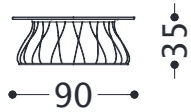

RODEO 1/RODEO 3 tavolino/small table/table/Couchtisch

Design: Yonoh Creative Studio

RODEO 1 tavolino/small table/table/Couchtisch
• 1RO1TROT9035 • Top CALACATTA WHITE, Cat.X4 • Struttura/structure/Struktur FRENCH BRONZE