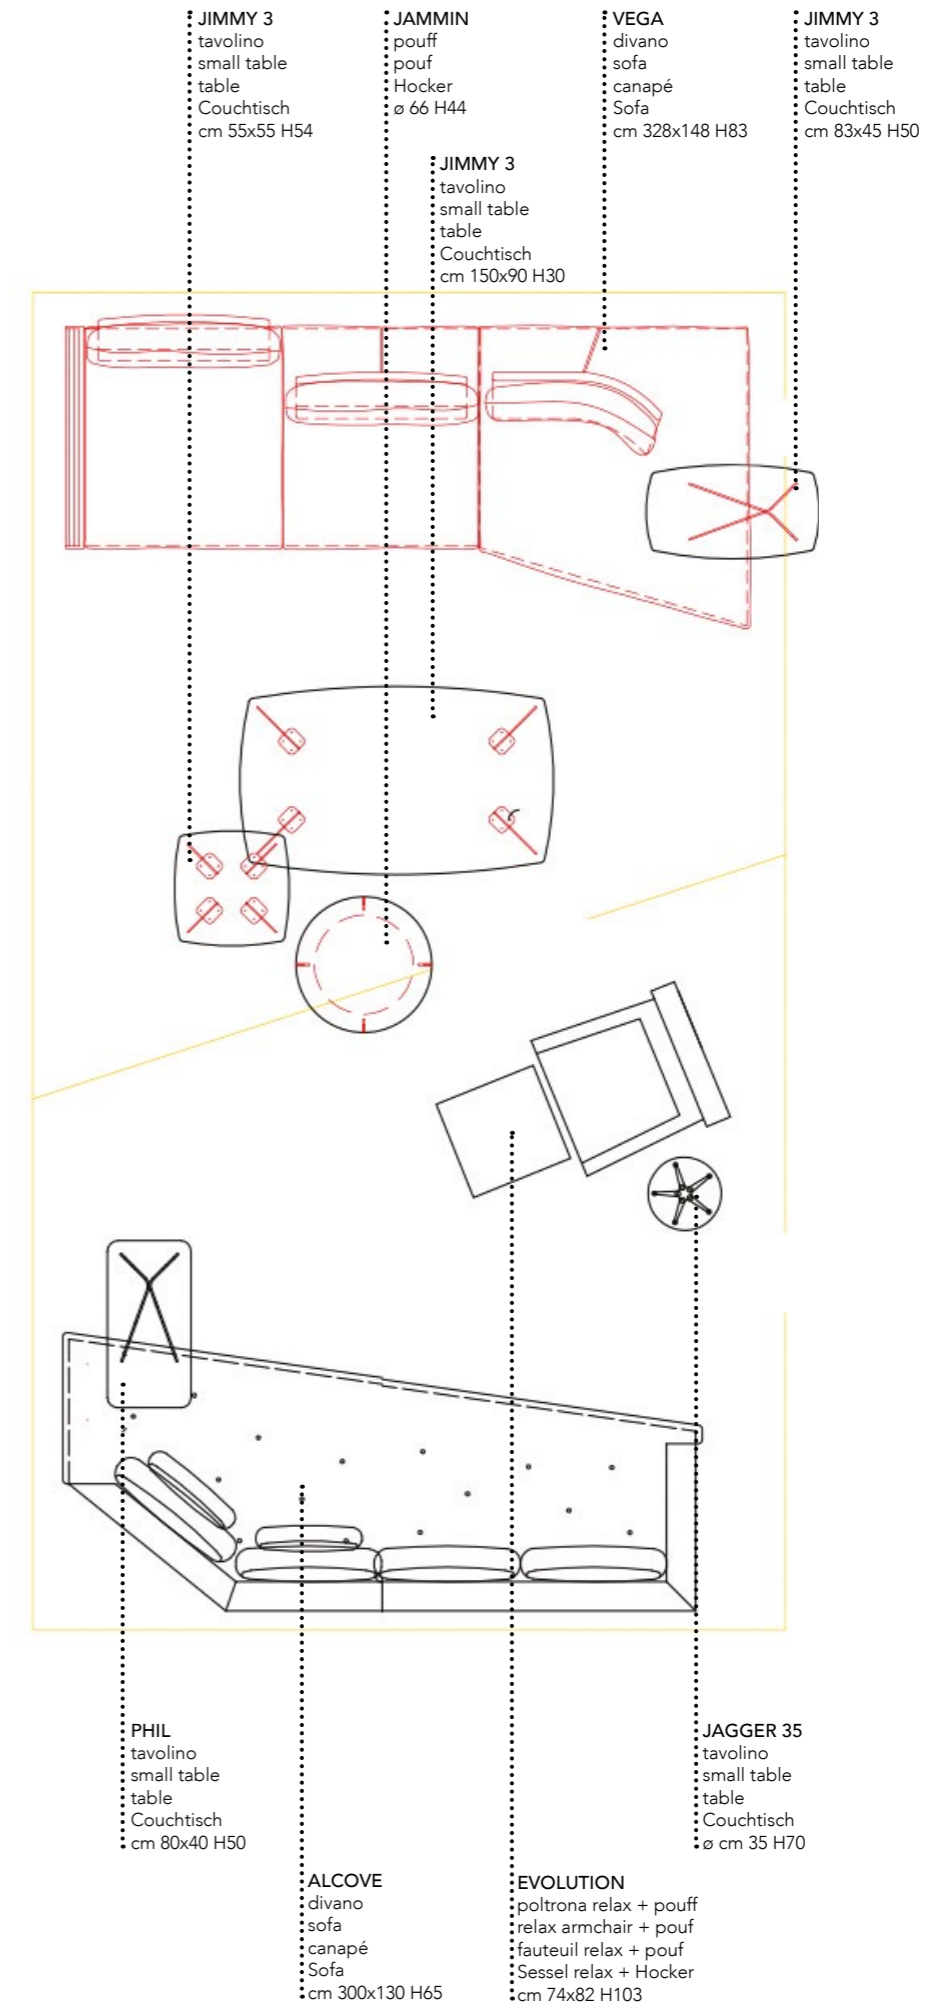

# Room 3

**ALLEN 4**

**ALLEN CHAIR**

ALLEN 4  
tavolo da pranzo  
dining table  
table à manger  
Esstisch  
cm 200x110 H75

ALLEN CHAIR  
sedia  
chair  
chaise  
Stuhl  
cm 58x60 H81

# Room 4

**VEGA**

**ALCOVE**

**EVOLUTION**

**JIMMY 3**

**JAGGER**

**JAMMIN**

**PHIL**