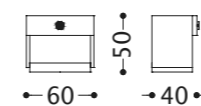

Design: *Alessandro Castello ~ Maria Antonietta Lagravinese*

VIVIEN poltrona/armchair
2VIVPH

JASMINE comodini/bedside table ~ cassettiera/chest of drawers

Design: *Alessandro Castello ~ Maria Antonietta Lagravinese*