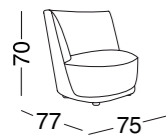

VIVIEN poltrona/armchair

Design: Alessandro Castello ~ Maria Antonietta Lagravinese

VIVIEN poltrona/armchair
1VIVPS