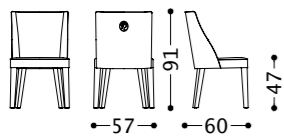

ALEXANDER
mobile bar
wine cabinet
cm 140x60 H165

JOAN
specchio
mirror
cm 100 H140

ALEXANDER
credenza
cupboard
cm 219x60 H84

JUDY
tavolo da pranzo
dining table
ø cm 180 H75

JOAN
specchio
mirror
cm 100 H200

SAMANTHA
sedia
chair
cm 57x60 H91

JUDY tavolo da pranzo/dining table

Design: Alessandro Castello ~ Maria Antonietta Lagravinese

JUDY tavolo da pranzo/dining table
2JUDTPR1

SAMANTHA sedia/chair

Design: Alessandro Castello ~ Maria Antonietta Lagravinese