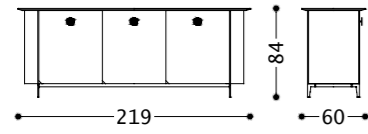

ALEXANDER credenza/cupboard ~ mobile bar/wine cabinet

Design: *Alessandro Castello ~ Maria Antonietta Lagravinese*

ALEXANDER credenza/cupboard
03ALEC16