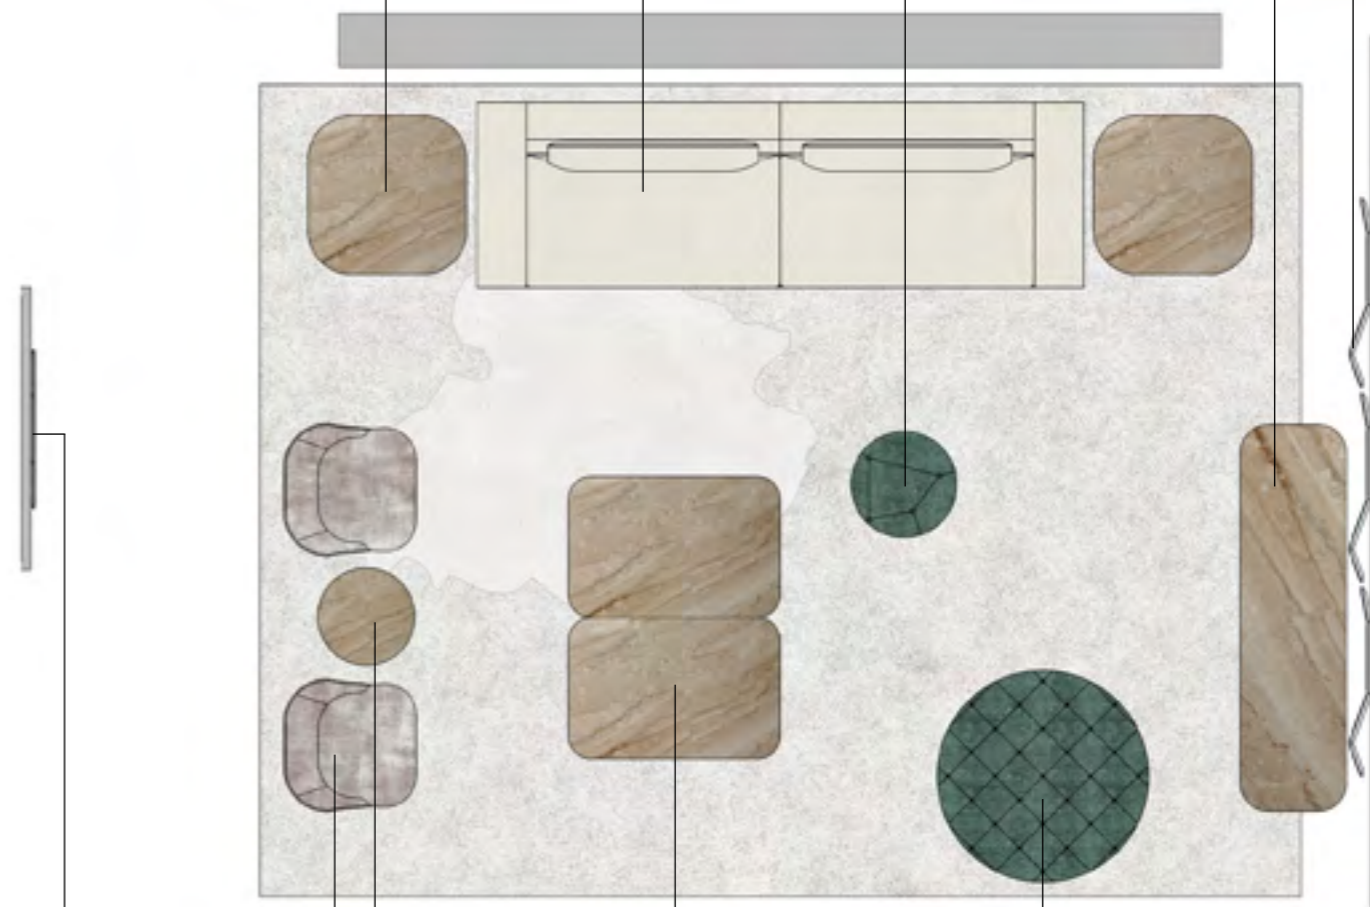

PENELOPE

LAUREN

KIRK

RICHARD
tavolino
small table
cm 90x90 H34

SOFIA
pouff
pouf
ø cm 60 H36

PENELOPE
porta tv
tv stand
cm 219x60 H50

STEWART
divano
sofa
cm 356x112 H84

KIRK
specchio
mirror
cm 110 H220

LAUREN
specchio
mirror
cm 90 H200

RICHARD
tavolino
small table
ø cm 55 H52

TRACY
pouff
pouf
ø cm 120 H34

VIVIEN
poltrona
armchair
cm 75x77 H70

RICHARD
tavolino
small table
cm 120x80 H34

STEWART divano/sofa