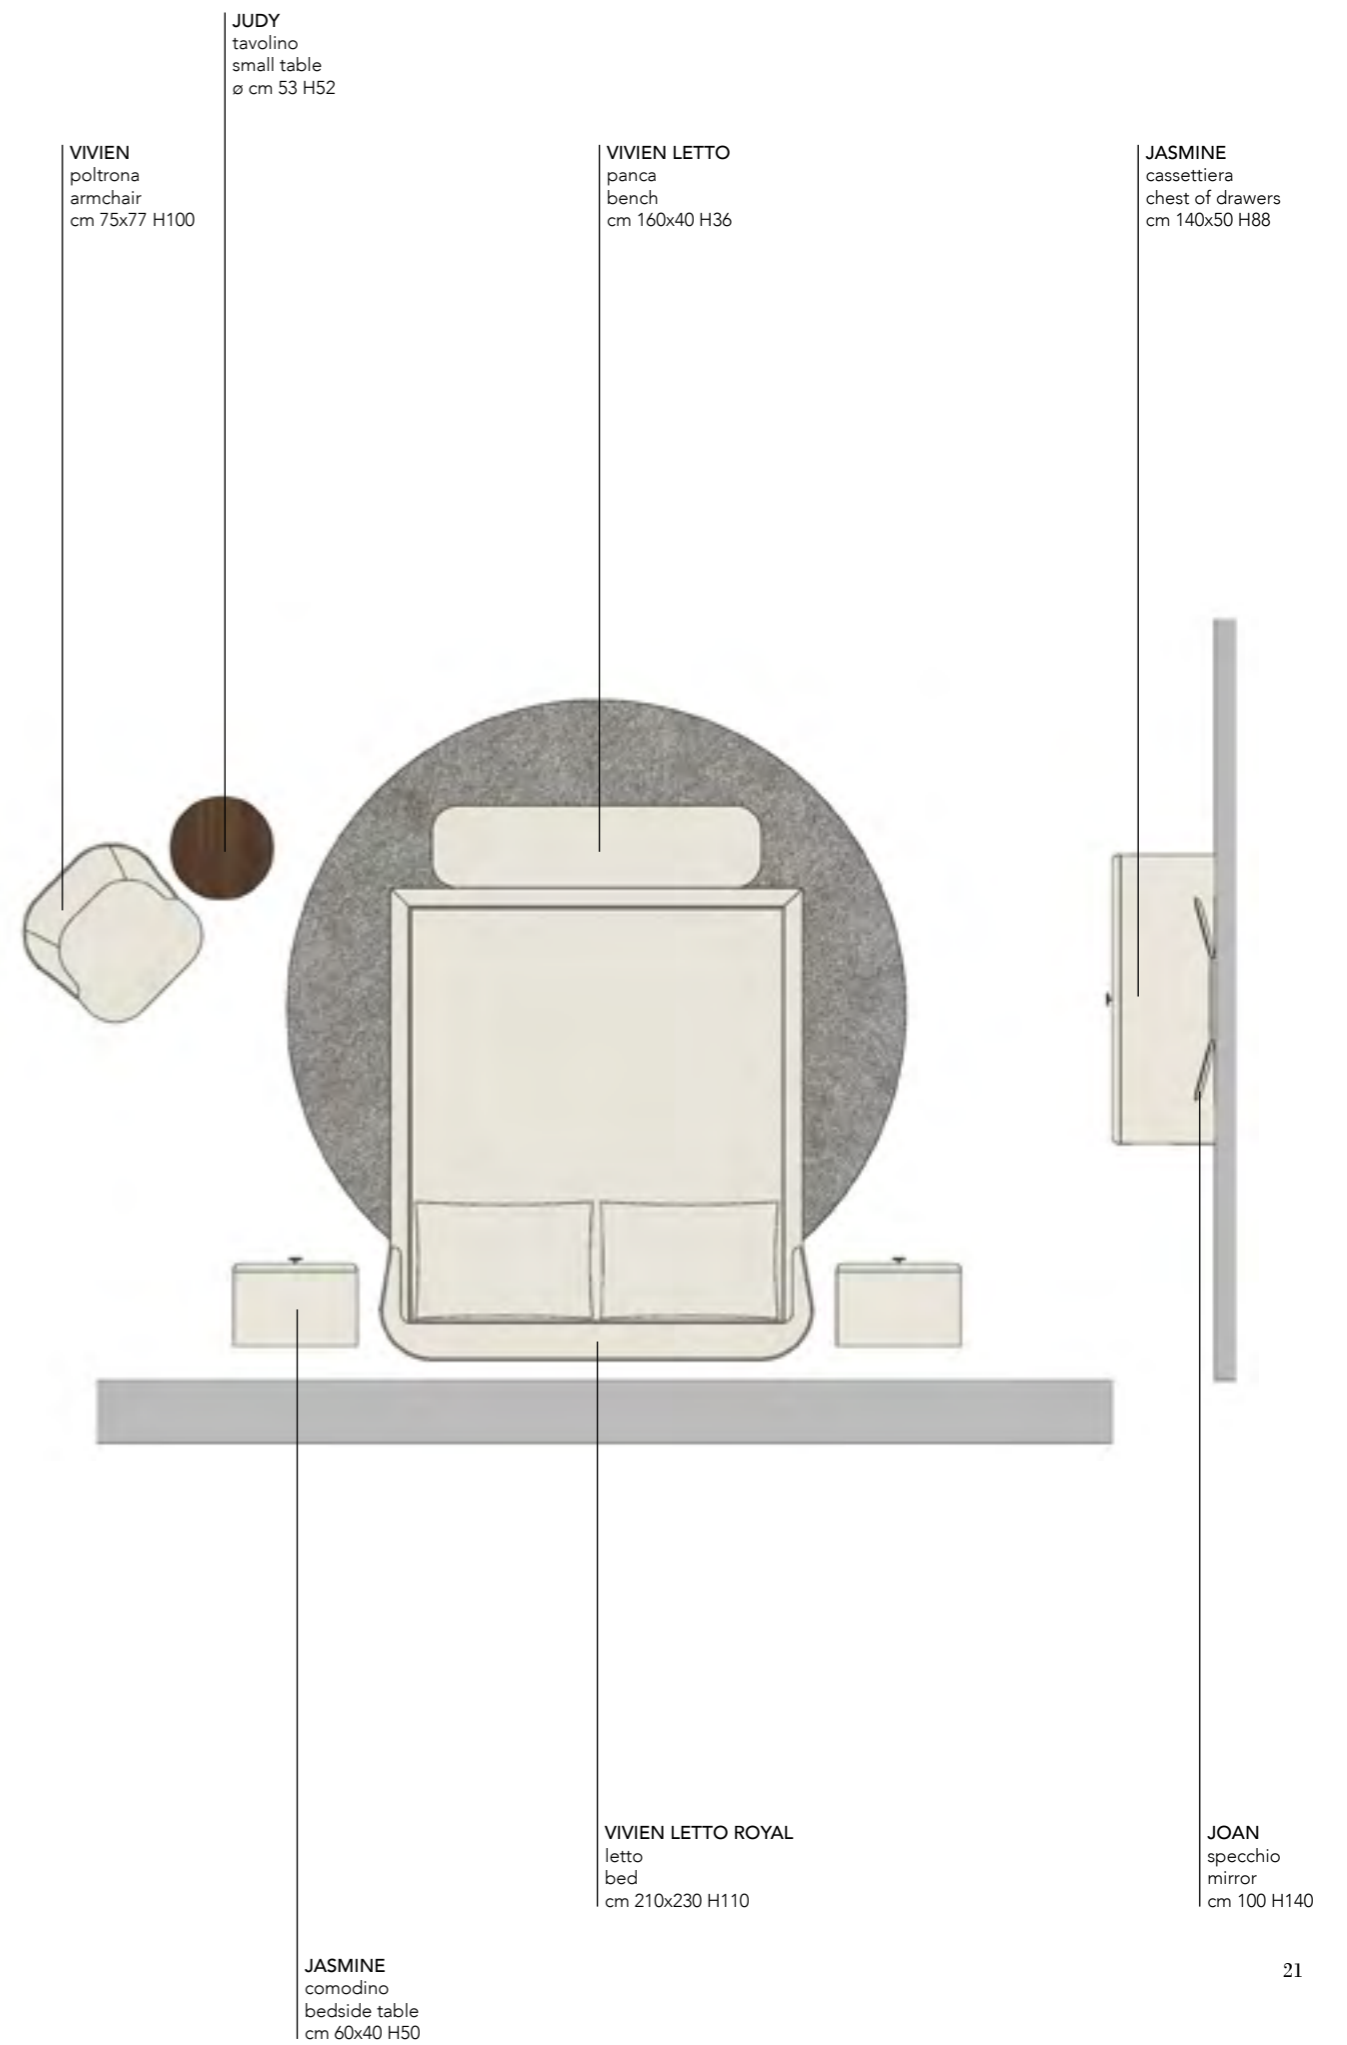

GRACE poltrona/armchair
1GRAP

Room C

VIVIEN LETTO ROYAL

VIVIEN LETTO

VIVIEN

JUDY

JASMINE

JOAN

VIVIEN LETTO ROYAL letto/bed ~ **VIVIEN LETTO** panca/bench

Design: *Alessandro Castello ~ Maria Antonietta Lagravinese*

VIVIEN LETTO ROYAL letto/bed
2VIRLA180

VIVIEN LETTO panca/bench
2VILPC180

VIVIEN poltrona/armchair