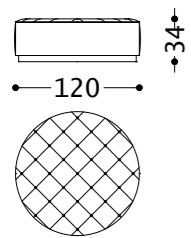

TRACY pouff/pouf

Design: Alessandro Castello ~ Maria Antonietta Lagravinese

TRACY pouff/pouf
1TRCPOUFF

SOFIA pouff/pouf

Design: Alessandro Castello ~ Maria Antonietta Lagravinese

SOFIA pouff/pouf
1SOFPFC